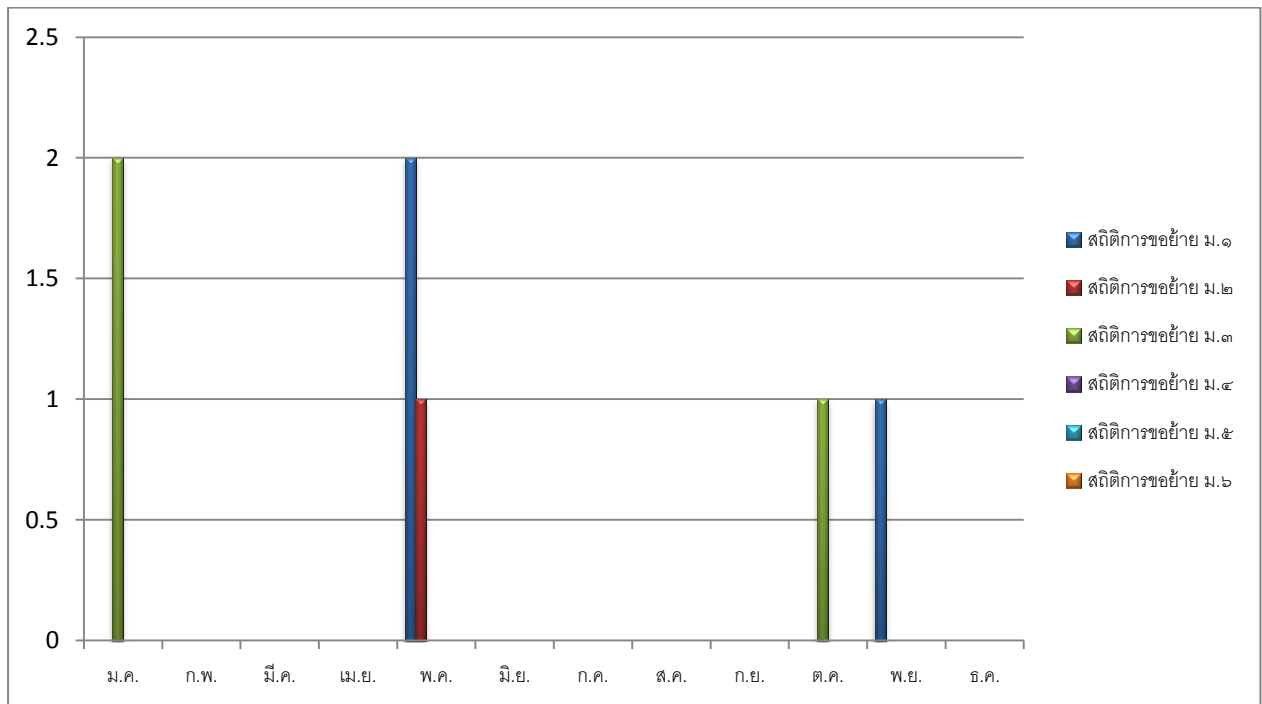

สถิติการขอย้ายออกนักเรียน ปีการศึกษา ๒๕๖๕

ระดับชั้น	ม.ค.	ก.พ.	มี.ค.	เม.ย.	พ.ค.	มิ.ย.	ก.ค.	ส.ค.	ก.ย.	ต.ค.	พ.ย.	ธ.ค.
ม.๑	-	-	๒	-	-	-	๑	-	-	-	๑	-
ม.๒	-	-	-	-	๑	-	-	-	-	-	-	-
ม.๓	-	-	๑	-	-	-	-	-	-	-	-	-
ม.๔	-	-	๑	-	-	-	-	-	-	-	๑	-
ม.๕	-	-	-	-	-	-	-	-	-	๑	-	-
ม.๖	-	-	-	-	-	-	-	-	-	-	-	-
รวม	-	-	๔	-	๑	-	๑	-	-	๑	๒	-

สถิติการขอย้ายออกนักเรียน ปีการศึกษา ๒๕๖๖

ระดับชั้น	ม.ค.	ก.พ.	มี.ค.	เม.ย.	พ.ค.	มิ.ย.	ก.ค.	ส.ค.	ก.ย.	ต.ค.	พ.ย.	ธ.ค.
ม.๑	-	-	-	-	๒	-	-	-	-	-	๑	-
ม.๒	-	-	-	-	๑	-	-	-	-	-	-	-
ม.๓	๒	-	-	-	-	-	-	-	-	๑	-	-
ม.๔	-	-	-	-	-	-	-	-	-	-	-	-
ม.๕	-	-	-	-	-	-	-	-	-	-	-	-
ม.๖	-	-	-	-	-	-	-	-	-	-	-	-
รวม	๒	-	-	-	๓	-	-	-	-	๑	๑	-