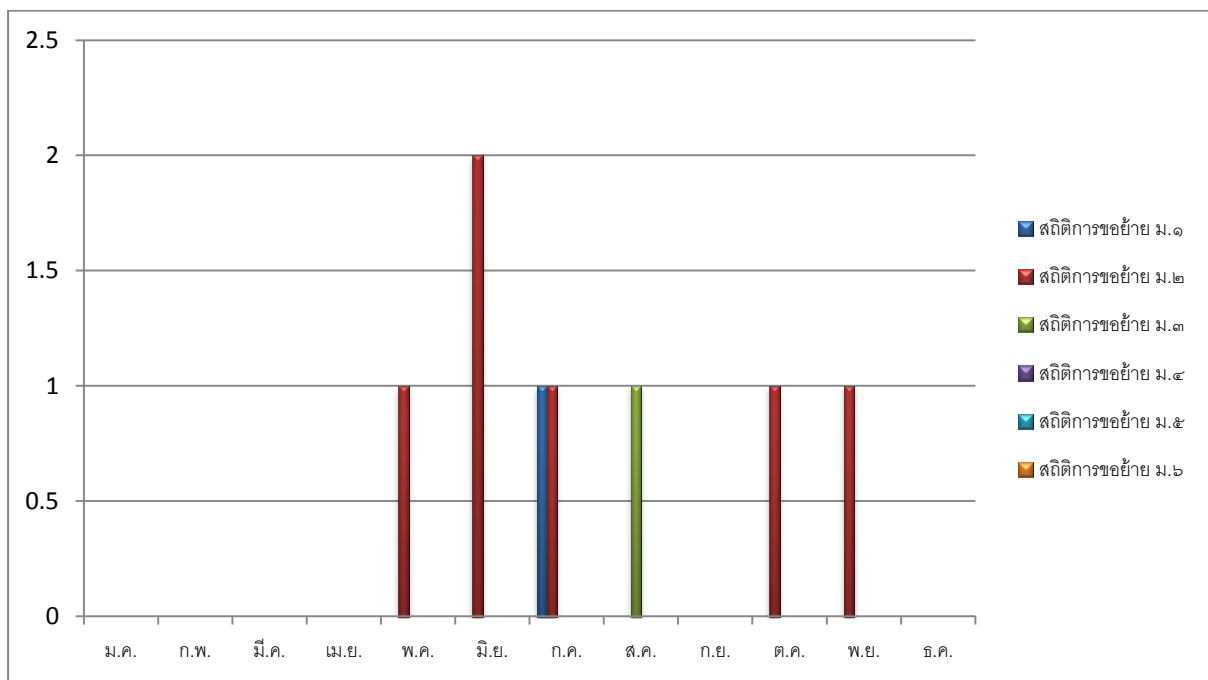

สถิติการขอเข้าออกนักเรียน ปีการศึกษา ๒๕๖๕

ระดับชั้น	ม.ค.	ก.พ.	มี.ค.	เม.ย.	พ.ค.	มิ.ย.	ก.ค.	ส.ค.	ก.ย.	ต.ค.	พ.ย.	ธ.ค.
ม.๑	-	-	-	-	-	-	๑	-	-	-	-	-
ม.๒	-	-	-	-	๑	๒	๑	-	-	๑	๑	-
ม.๓	-	-	-	-	-	-	-	-	-	-	-	-
ม.๔	-	-	-	-	-	-	-	๑	-	-	-	-
ม.๕	-	-	-	-	-	-	-	-	-	-	-	-
ม.๖	-	-	-	-	-	-	-	-	-	-	-	-
รวม	-	-	-	-	๑	๒	๒	๑	-	๑	๑	-