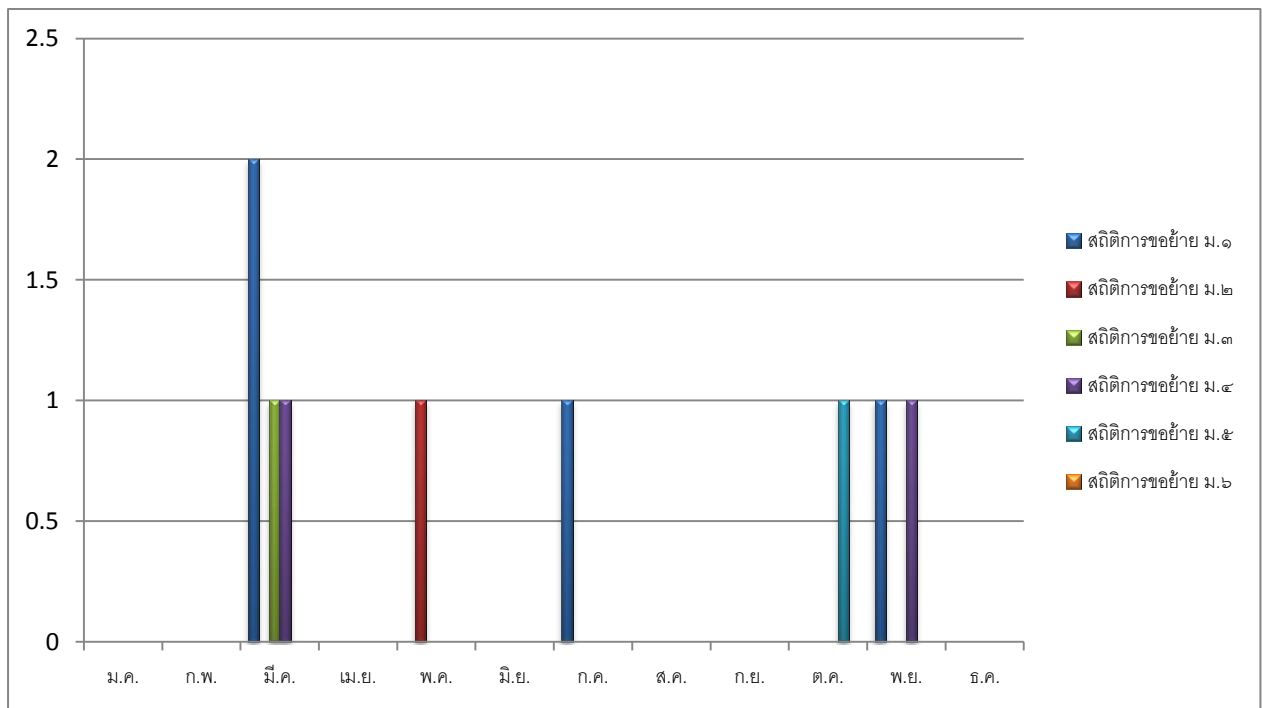

สถิติการขอย้ายออกนักเรียน ปีการศึกษา ๒๕๖๕

ระดับชั้น	ม.ค.	ก.พ.	มี.ค.	เม.ย.	พ.ค.	มิ.ย.	ก.ค.	ส.ค.	ก.ย.	ต.ค.	พ.ย.	ธ.ค.
ม.๑	-	-	๒	-	-	-	๑	-	-	-	๑	-
ม.๒	-	-	-	-	๑	-	-	-	-	-	-	-
ม.๓	-	-	๑	-	-	-	-	-	-	-	-	-
ม.๔	-	-	๑	-	-	-	-	-	-	-	๑	-
ม.๕	-	-	-	-	-	-	-	-	-	๑	-	-
ม.๖	-	-	-	-	-	-	-	-	-	-	-	-
รวม	-	-	๔	-	๑	-	๑	-	-	๑	๒	-

สถิติการขอย้ายออกนักเรียน ปีการศึกษา ๒๕๖๖

ระดับชั้น	ม.ค.	ก.พ.	มี.ค.	เม.ย.	พ.ค.	มิ.ย.	ก.ค.	ส.ค.	ก.ย.	ต.ค.	พ.ย.	ธ.ค.
ม.๑	-	-	-	-	๒	-	-	-	-	-	๑	-
ม.๒	-	-	-	-	๑	-	-	-	-	-	-	-
ม.๓	๒	-	-	-	-	-	-	-	-	๑	-	-
ม.๔	-	-	-	-	-	-	-	-	-	-	-	-
ม.๕	-	-	-	-	-	-	-	-	-	-	-	-
ม.๖	-	-	-	-	-	-	-	-	-	-	-	-
รวม	๒	-	-	-	๓	-	-	-	-	๑	๑	-