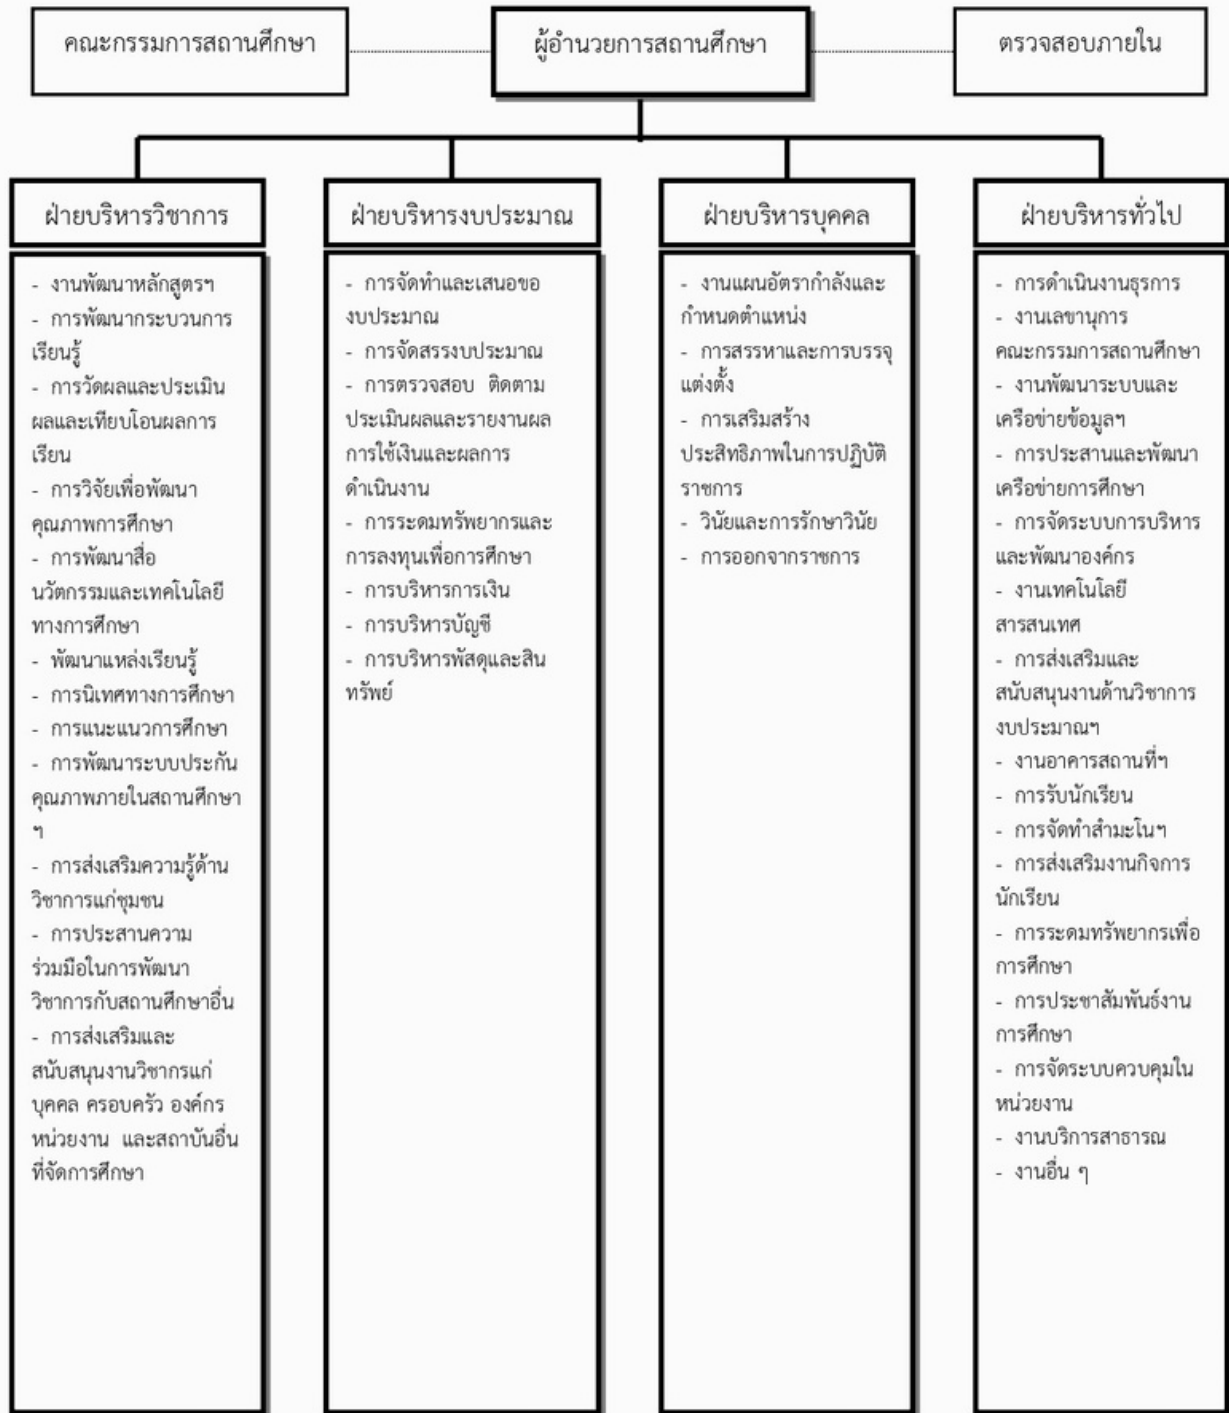

ฝ่ายบริหารงานงบประมาณ

นางสาวเจระอ์เมาะ สาเมาะ

ฝ่ายบริหารงานบุคคล

นางสาวแวงชาทียะห์ แวยูหญ่

ฝ่ายบริหารงานทั่วไป

นายฮุสเซน ดอละ

โครงสร้างการบริหารสถานศึกษา โรงเรียนบ้านมะปริง

:: โรงเรียนบ้านมะปริง ::